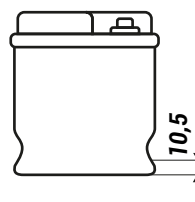

APPROVED FOR
EURO 6/6 CHASSIS**LONG
LIFE
TECH**

Prestazioni

Tensione (V)	12V
Capacità (Ah)	112Ah
Corrente EN(A)	900A

Fissaggio

B01

Monoblocco

Base	B01
Polarità	SX
Coperchio	MF

Dimensioni

Lunghezza (mm)	330
Profondità (mm)	172
Altezza (mm)	238
Peso (kg)	23,85

Tipologia dei terminali

1

POS.

NEG.

V.1/2025